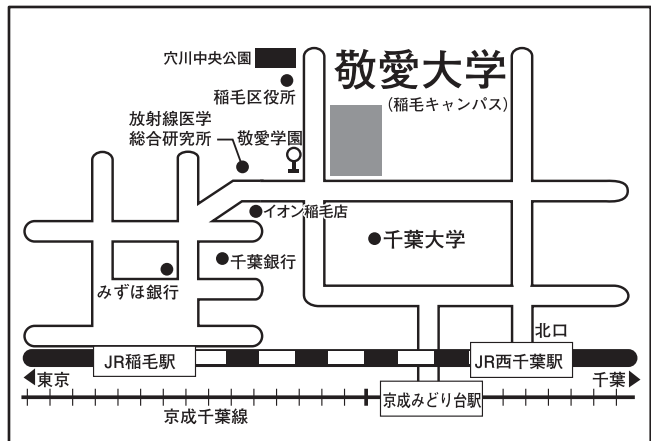

※定員になり次第締め切らせていただきます。

フリガナ 氏名 (代表者)		参加人数	名
---------------------	--	------	---

※以下は記載自由(差し支えなければお書き下さい)

住所	〒 —		
電話番号			
会社名 (団体名)		部署	

※上記の個人情報は、第8回シンポジウム以外には使用致しません。

■意見交換会 (軽食をご用意いたします)

- ・時間:16:15~17:30
- ・会場:2号館1F(当日ご案内いたします)

下記を○で囲んで下さい

意見交換会に

参加する ・ 参加しない

JR稲毛駅より徒歩15分・西千葉より徒歩20分
京成みどり台駅より徒歩20分